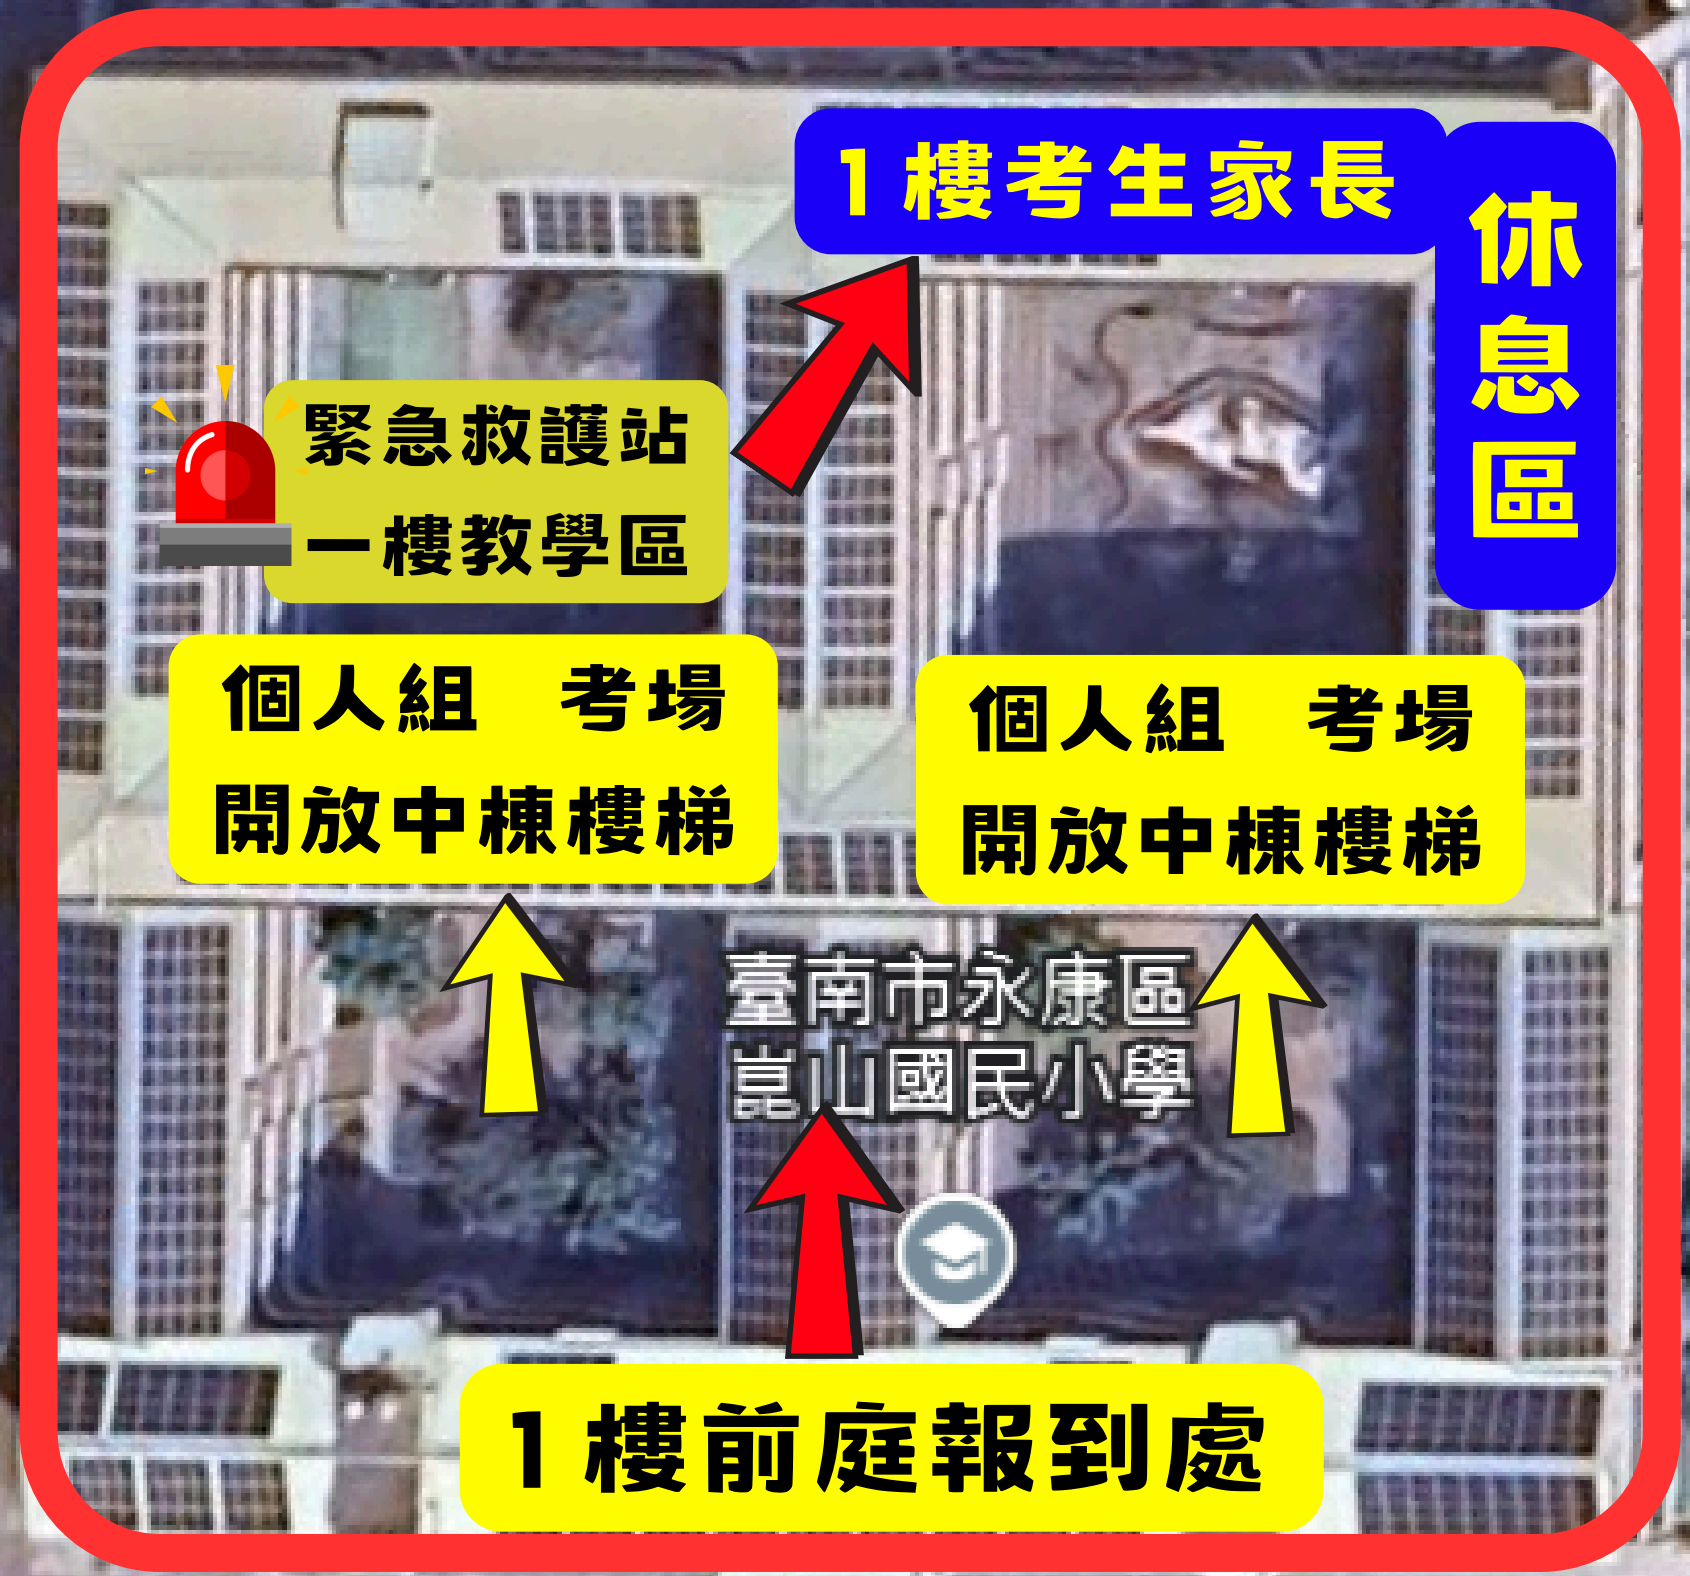

教學區3樓 個人組考場

1樓考生家長

休息區

**緊急救護站
一樓教學區**

**個人組 考場
開放中棟樓梯**

**個人組 考場
開放中棟樓梯**

1樓前庭報到處

**成德館
2樓團體組
考場**

**一樓東永廳
考生家長
休息區**

永華路

校門

國光五街

臺南市公私立國小數學競賽崑山國小試場平面衛星空照圖

大灣路九四二巷

教學區3樓 個人組考場

休息區

1樓考生家長

緊急救護站
一樓教學區

個人組 考場
開放中棟樓梯

個人組 考場
開放中棟樓梯

1樓前庭報到處

臺南市永康區
崑山國民小學

成德館
2樓團體組
考場

一樓東永廳
家長考生
休息區